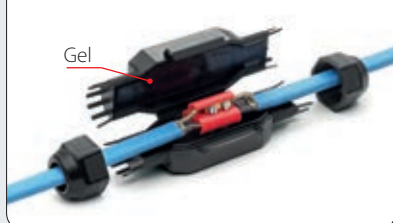

Accessoires

MCA Universal IP68 en MCA-Y

Universele accessoires voor verwarmingskabels.

Van nu af aan is een revolutionaire accessoire verkrijgbaar voor elk soort zelfregulerende (on)afgeschermd verwarmingskabel dat veelvuldig gebruikt kan worden en in staat is om op een veilige manier alle andere verkrijgbare systemen te vervangen. Deze accessoire is zeer betrouwbaar heeft geen opslagtermijnen en vereist geen bijzondere gereedschappen tijdens de installatie.

- Veelzijdig en kant-en-klaar
- Vereist geen gereedschap
- Zonder verwarming
- Kan bij elke temperatuur geïnstalleerd worden
- Onder de grond
- Zeer compact
- Heropenbaar
- Niet giftig en vlamvertragend
- De aansluitingen zijn automatisch vastgezet als het kabelmof gesloten wordt.
- Schroefconnectoren met de kit leverbaar
- Voor gebruik onder water
- Geen houdbaarheidsdatum

MCA Universal IP68

Rechte verbinding tussen verwarmingskabels

Kabelmof op verwarmingskabel

Eindstuk

MCA Y

Afgetakt kabelmof

Product	Samenstelling van de kit	Afmetingen A x B x C (mm)
MCA Universal IP68	3 schroefconnectoren voor de aansluiting op de voedingskabel of op een andere verwarmingskabel	125 x 43 x 35
MCA-Y	3 schroefconnectoren voor de afgetakte aansluiting tussen verwarmingskabels	160 x 75 x 37