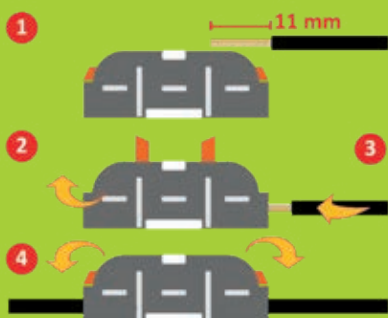

# MORSETTI A LEVA IN & OUT

CE UK  
CA  
RoHS  
Compliant

- MODULARI
- COMPONENTI
- ULTRARAPIDI
- AUTOESTINGUENTI

SEZIONE: 0.5-4 mm<sup>2</sup>  
TENSIONE: 600V  
PORTATA: 32A

RAY  
BLOCK

x 50

**COD. ART.**  
RAYBLOCK