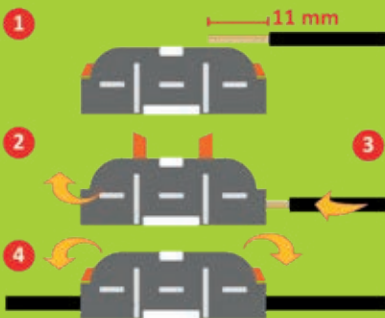

NEW

BORNES À LEVIER IN & OUT

CE UK
CA
RoHS
Compliant

- MODULAIRES
- COMPOSABLES
- ULTRARAPIDES
- AUTO-EXTINCTEURS

SECTION: 0.5-4 mm²
TENSION: 600V
CAPACITÉ: 32A

RAY
BLOCK

x 50

COD. ART.
RAYBLOCK