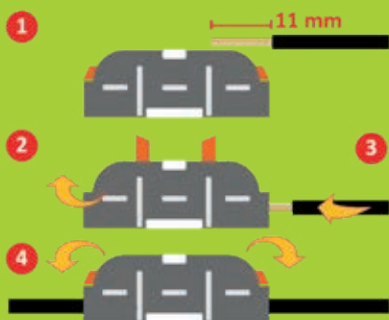

NEW

TERMINALES DE PALANCA IN & OUT

- MODULARES
- COMPONIBLES
- ULTRARÁPIDOS
- AUTOEXTINGUIBLES

SECCIÓN: 0.5-4 mm²
TENSIÓN: 600V
CAPACIDAD: 32A

RAY
BLOCK

x 50

COD. ART.
RAYBLOCK

PEDIDO MÍNIMO
1 EXPOSITOR
DE 12 CAJAS