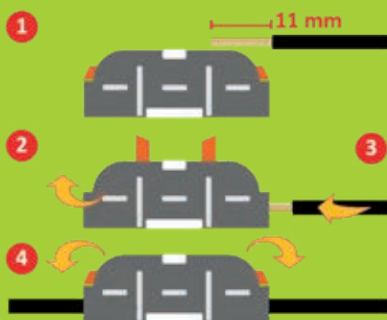

NEW

HEBELKLEMMEN IN & OUT

CE UK
CA
RoHS
Compliant

- MODULAR
- ZUSAMMENSETZBAR
- BLITZSCHNELL
- SELBSTLÖSCHEND

ABSCHNITT: 0.5-4 mm²
SPANNUNG: 600V
LEISTUNG: 32A

RAY
BLOCK

x 50

KODE
RAYBLOCK

MINDESTBESTELLUNG
1 AUFSTELLER
MIT 12 PACKUNGEN

RAY
BLOCK uno

x 20

KODE
RAYBLOCKUNO

MINDESTBESTELLUNG
1 AUFSTELLER
MIT 20 BLISTERN