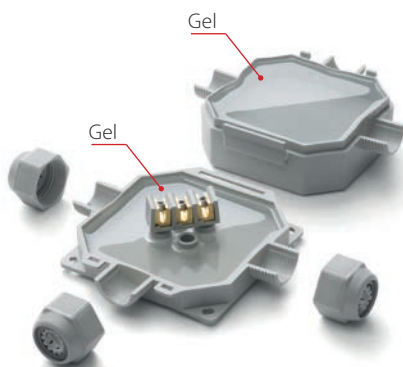

### MIT GEL VORGEFÜLLTE ANSCHLUSSDOSE FÜR HEIZKABEL.

Anschlussdosen für Verbindungen, auch mehrfach, zwischen Heizkabeln und zwischen Heizkabeln sowie Versorgungskabeln. Sofort einsatzbereit, vorgefüllt mit Gel, komplett mit Anschlussklemme und Muttern. Die MCA Box gewährleistet eine Schutzart von IP68 / IP69K und sie ist ausgelegt für Versorgungskabel mit einem Durchmesser vom 8 bis 18 mm oder für die Verlegung von spannungsführenden Adern in Rohren mit Durchmessern von 16, 20, 25 und 32 mm.

Die MCA BOX ist für den Einsatz in Feuchträumen, in Bereichen mit viel Kondensation oder mit Überflutungsfahr geeignet. Sie steht, um allen Installationanforderungen gerecht zu werden, in einer Version mit 3 oder 4 Kabeleinführungen zur Verfügung.

Produkt	Zusammensetzung des Bausatzes	 A x B x C (mm)
MCA BOX 3	Mit Gel vorgefüllte Anschlussdose Klemmleiste 3 x 6 mm <sup>2</sup> + Adapter	90 x 90 x 45
MCA BOX 4	Mit Gel vorgefüllte Anschlussdose Klemmleiste 4 x 6 mm <sup>2</sup> + Adapter	120 x 100 x 45