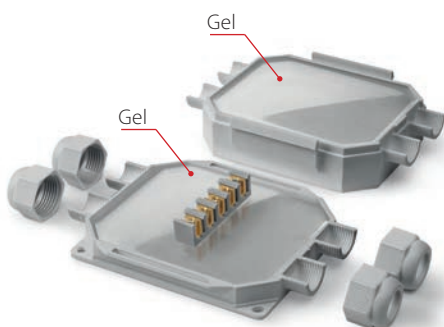

MCA-BOX

MIT GEL VORGEFÜLLTE ANSCHLUSSDOSE FÜR HEIZKABEL.

Anschlussdosen für Verbindungen, auch mehrfach, zwischen Heizkabeln und zwischen Heizkabeln sowie Versorgungskabeln. Sofort einsatzbereit, vorgefüllt mit Gel, komplett mit Anschlussklemme und Muttern. Die MCA Box gewährleistet eine Schutzart von IP68 / IP69K und sie ist ausgelegt für Versorgungskabel mit einem Durchmesser vom 8 bis 18 mm oder für die Verlegung von spannungsführenden Adern in Rohren mit Durchmessern von 16, 20, 25 und 32 mm.

Die MCA BOX ist für den Einsatz in Feuchträumen, in Bereichen mit viel Kondensation oder mit Überflutungsfahr geeignet. Sie steht, um allen Installationanforderungen gerecht zu werden, in einer Version mit 3 oder 4 Kabeleinführungen zur Verfügung.

Produkt	Zusammensetzung des Bausatzes	 A x B x C (mm)
MCA BOX 3	Mit Gel vorgefüllte Anschlussdose Klemmleiste 3 x 6 mm² + Adapter	90 x 90 x 45
MCA BOX 4	Mit Gel vorgefüllte Anschlussdose Klemmleiste 4 x 6 mm² + Adapter	120 x 100 x 45

MCA BOX 3

MCA BOX 4