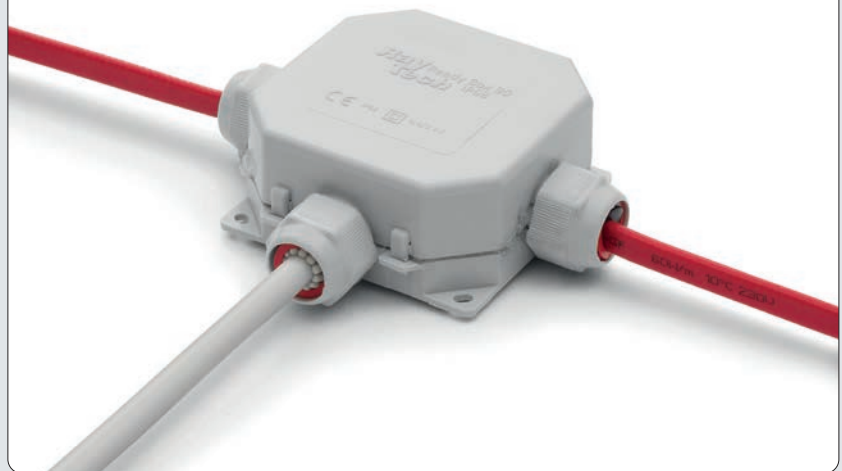

MCA BOX 3

MCA BOX 4